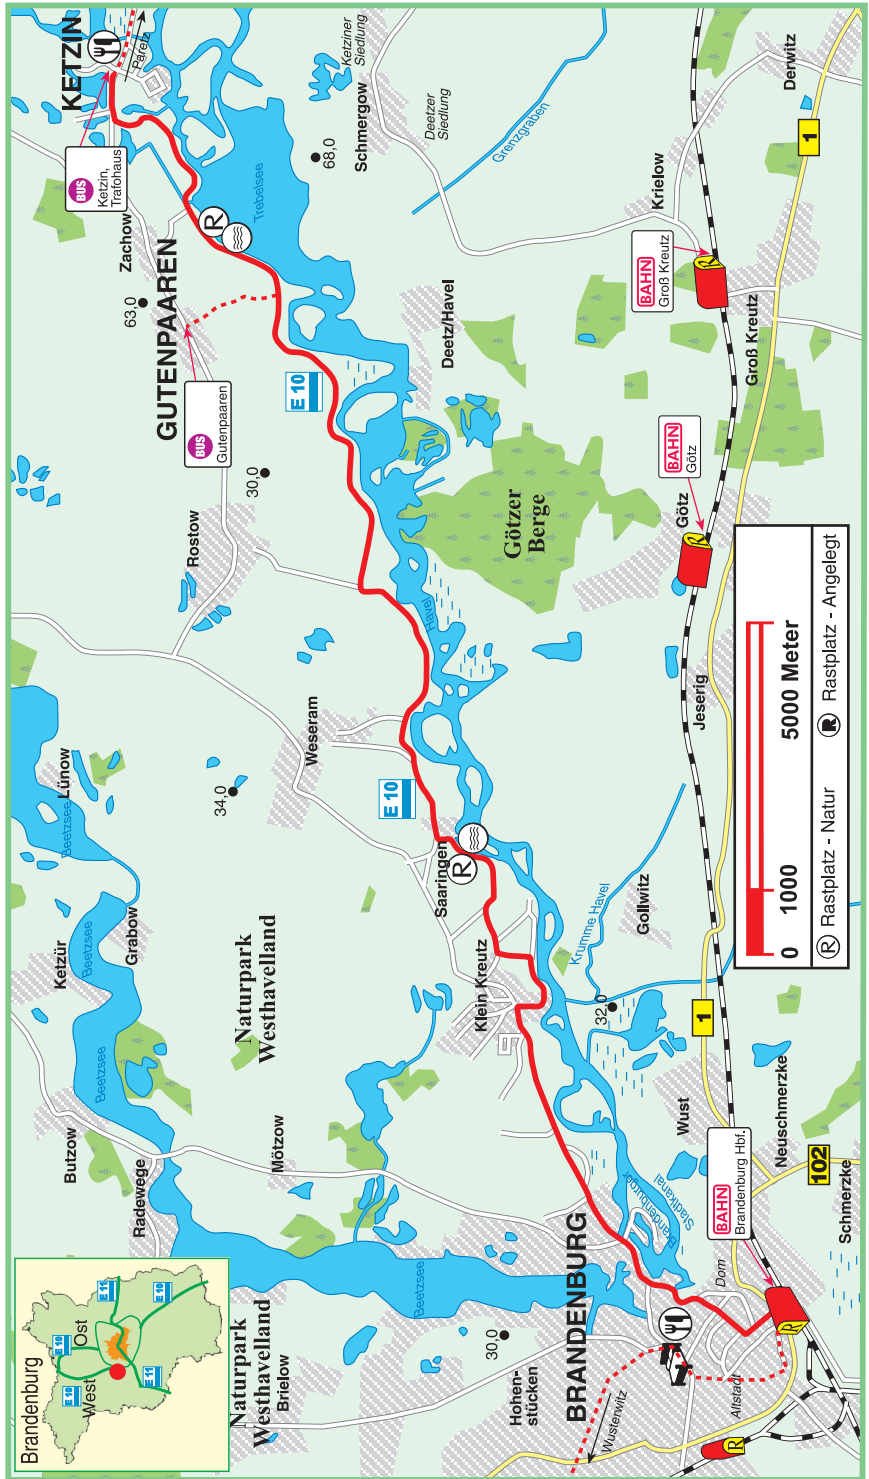

Von Ketzin nach Brandenburg
 E 10

4,0 km
 Ketzin, Trafohaus

20,0 km
 Brandenburg Hbf.

0 1000 5000 Meter

Rastplatz - Natur
 Rastplatz - Angelegt