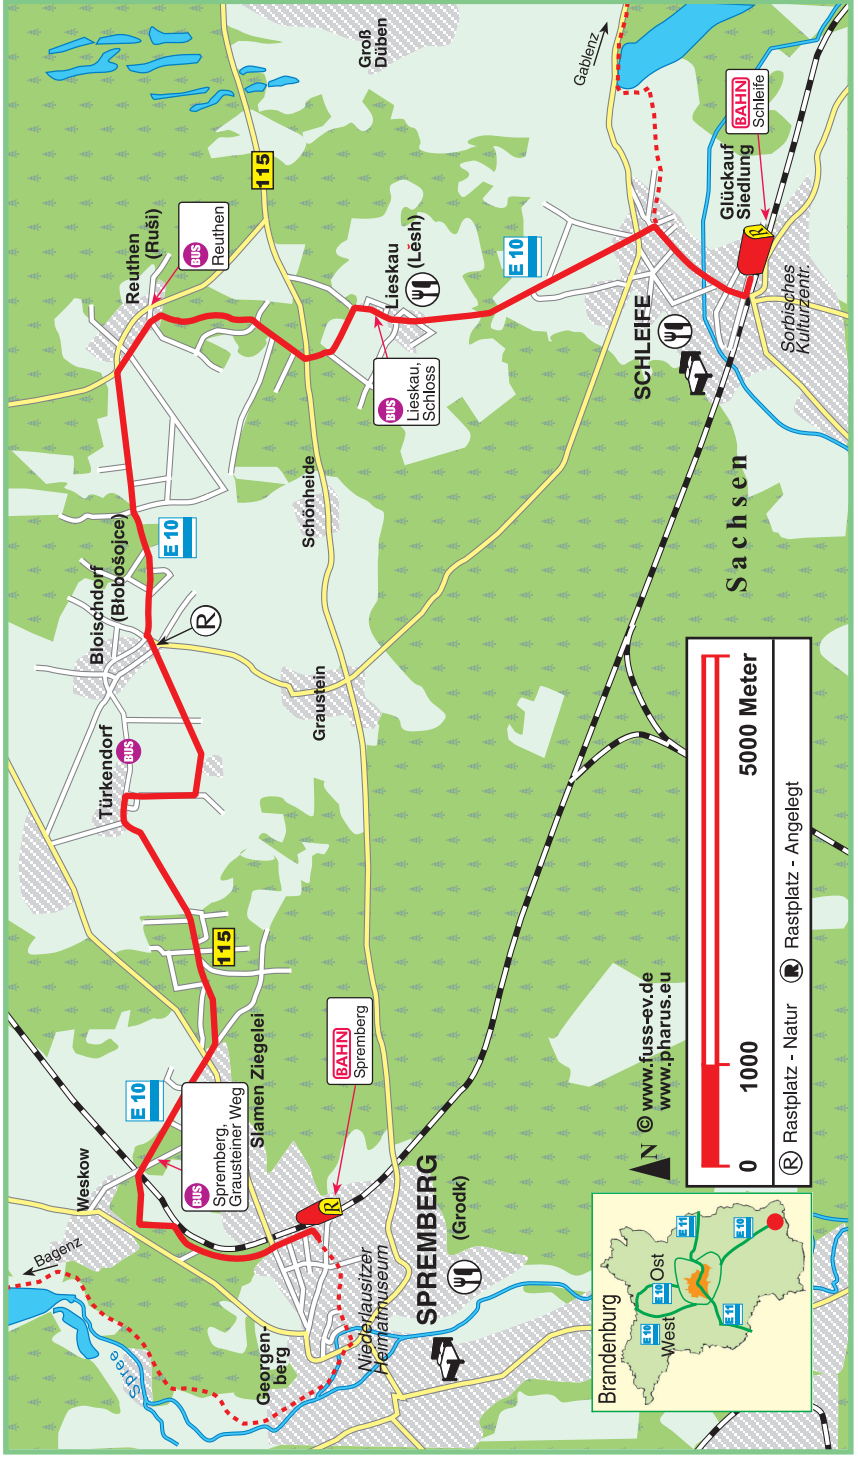

Von Spremberg nach Schleife  
E 10

20 km

BAHN

Spremberg

Schleife

© www.fuss-ev.de  
www.pharus.eu