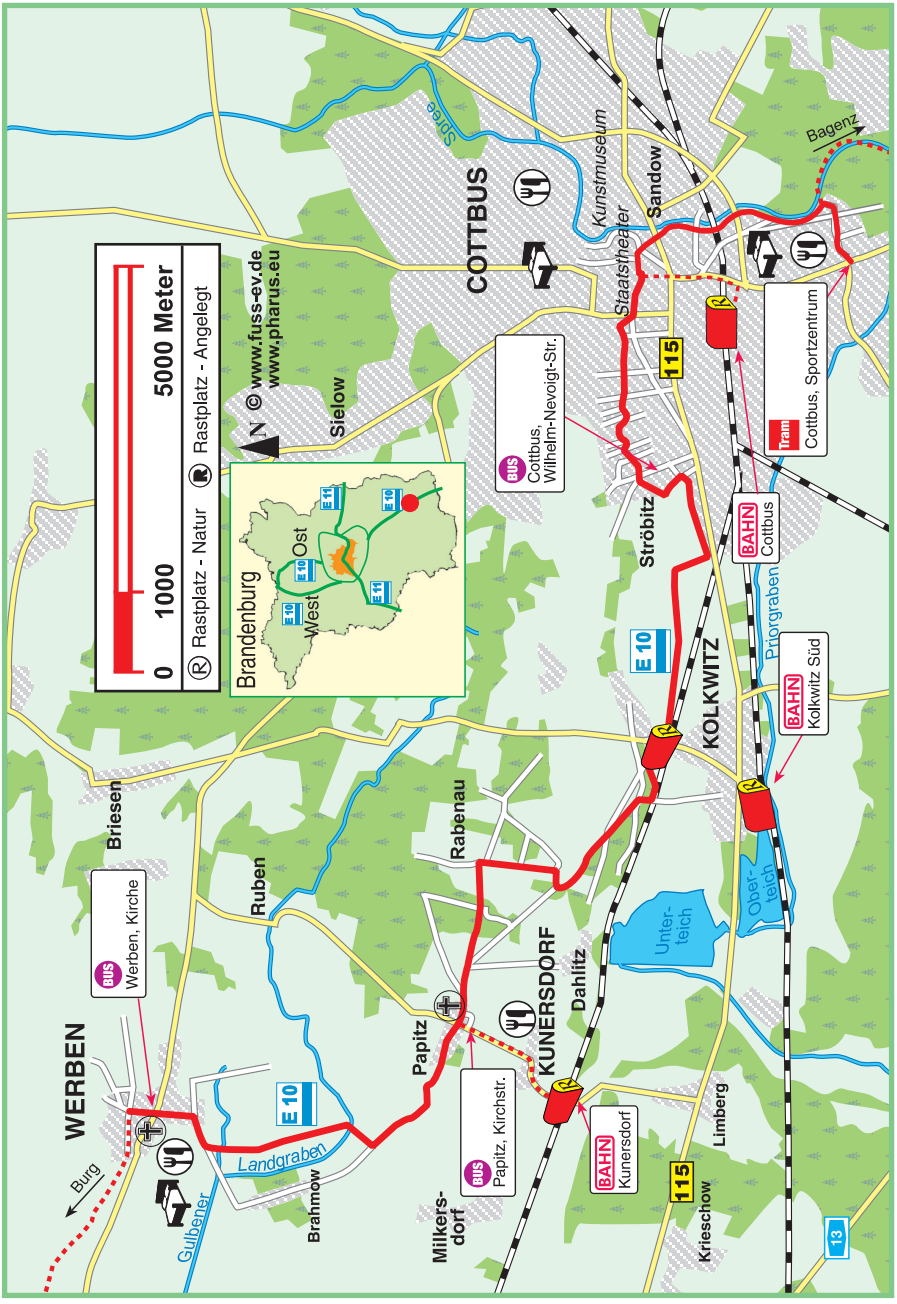

Von Werben nach Cottbus Süd
E 10

6,0 km Werben
Kunersdorf

7,0 km Kolkwitz

11 km Cottbus Süd, Sportzentrum

Tram

0 1000 5000 Meter

Rasplatz - Natur
 Rasplatz - Angelegt

www.fuss-ev.de
www.pharus.eu

Brandenburg

BUS
Werben, Kirche

BUS
Papitz, Kirchstr.

BAHN
Kunersdorf

B115

Limberg

B13

BAHN
Kolkwitz Süd

BAHN
Cottbus

Tram
Cottbus, Sportzentrum

BUS
Cottbus, Wilhelm-Nevoigt-Str.

COTTBUS

Kunstmuseum
Staatstheater

Bagenz

N

Sielow